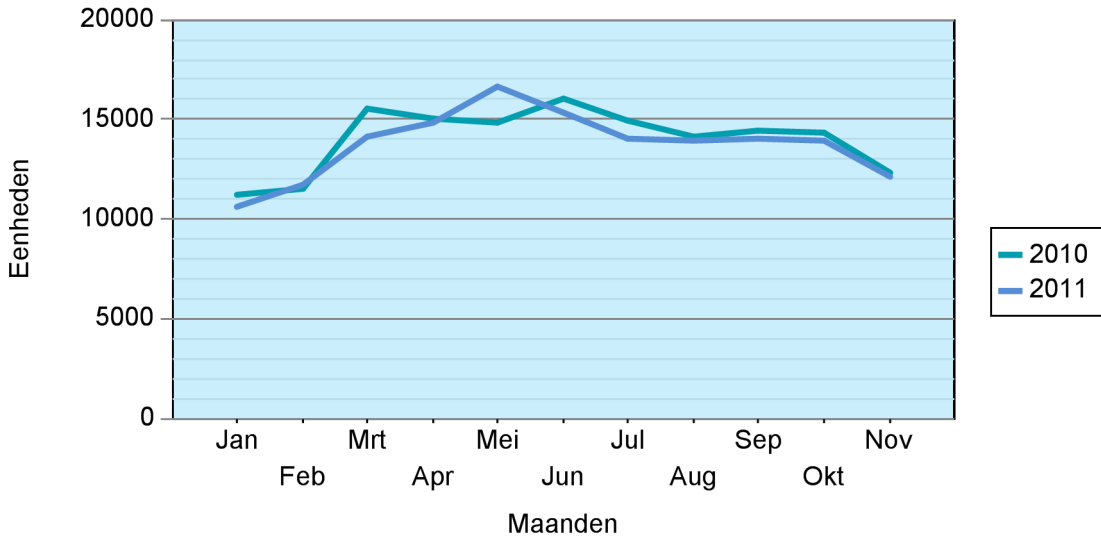

VWE

bureau voor
voertuigdocumentatie
en -informatie

Brom- snorfiets occasionverkopen

Toepassingsgebied: Landelijk

Aantal bromfiets occasionverkopen per maand

Periode: Januari t/m November

Aantal snorfiets occasionverkopen per maand

Periode: Januari t/m November

**VWE**bureau voor
voertuigdocumentatie
en -informatie

Brom- snorfiets occasionverkopen

Toepassingsgebied: Landelijk

Aantal bromfiets occasionverkopen per maand

Periode: Januari t/m November

Maand	2010	2011	Vershil
Jan	11182	10598	-5.22 %
Feb	11503	11721	1.90 %
Mrt	15519	14130	-8.95 %
Apr	15021	14812	-1.39 %
Mei	14874	16679	12.14 %
Jun	16059	15352	-4.40 %
Jul	14945	14018	-6.20 %
Aug	14134	13913	-1.56 %
Sep	14462	14000	-3.19 %
Okt	14360	13899	-3.21 %
Nov	12293	12171	-0.99 %
Jaar totaal	154352	151293	-1.98 %