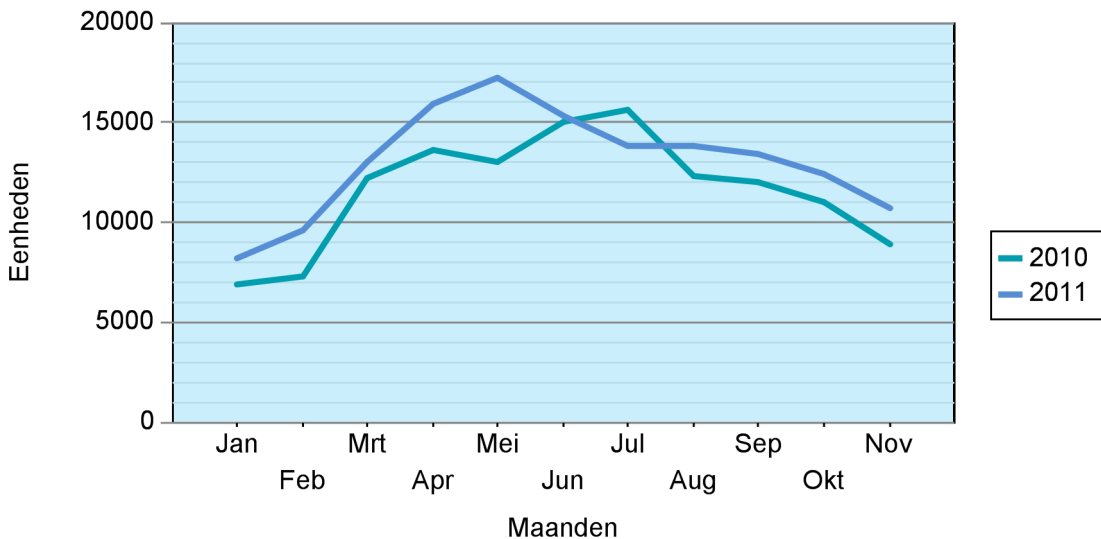

VWE

bureau voor
voertuigdocumentatie
en -informatie

Brom- snorfiets occasionverkopen

Toepassingsgebied: Landelijk

Aantal bromfiets occasionverkopen per maand

Periode: Januari t/m November

Aantal snorfiets occasionverkopen per maand

Periode: Januari t/m November

**VWE**bureau voor
voertuigdocumentatie
en -informatie

Brom- snorfiets occasionverkopen

Toepassingsgebied: Landelijk

Aantal bromfiets occasionverkopen per maand

Periode: Januari t/m November

Maand	2010	2011	Vershil
Jan	11182	10598	-5.22 %
Feb	11503	11721	1.90 %
Mrt	15519	14130	-8.95 %
Apr	15021	14812	-1.39 %
Mei	14874	16679	12.14 %
Jun	16059	15352	-4.40 %
Jul	14945	14018	-6.20 %
Aug	14134	13913	-1.56 %
Sep	14462	14000	-3.19 %
Okt	14360	13899	-3.21 %
Nov	12293	12171	-0.99 %
Jaar totaal	154352	151293	-1.98 %